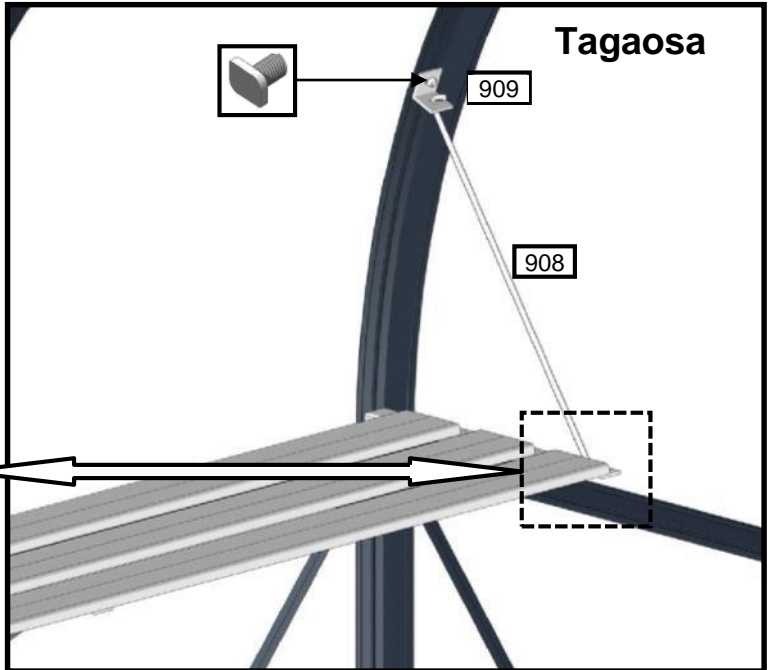

# Pakinimekiri

RIIUL A-ALU135			
Osa nimi	Osa Nr.	Pikkus	Arv
Riuliplaat	900	1432	3
Riuli horisontaalne plaat	906	325	3
Väike diagonaalne tugi	907	395	3
Riuli tugivarras	908	435	2
Väike kinnitusklamber	909	25	2
Polt M6x10			12
Mutter M6			18
Poolringikujulise peaga polt M6x10			6