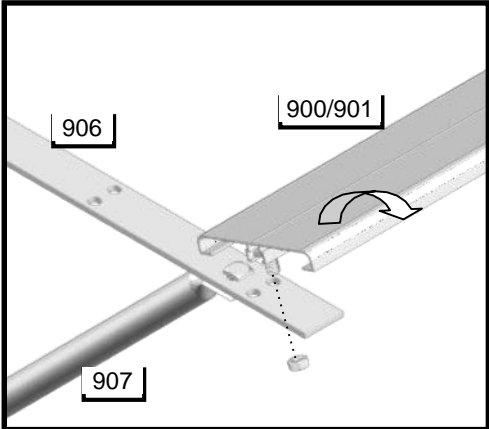

# Pakinimekiri

RIIUL A-ALU135			
Osa nimi	Osa Nr.	Pikkus	Arv
Riuliplaat	900	1432	3
Riuli horisontaalne plaat	906	325	3
Väike diagonaalne tugi	907	395	3
Riuli tugivarras	908	435	2
Väike kinnitusklamber	909	25	2
Polt M6x10			12
Mutter M6			18
Poolringikujulise peaga polt M6x10			6