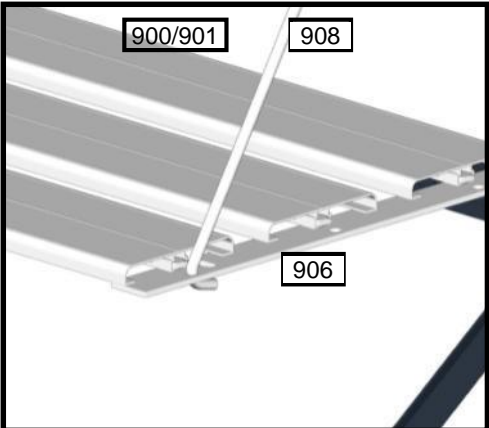

# Pakinimekiri

RIIUL A-ALU135			
Osa nimi	Osa Nr.	Pikkus	Arv
Riuliplaat	900	1432	3
Riuli horisontaalne plaat	906	325	3
Väike diagonaalne tugi	907	395	3
Riuli tugivarras	908	435	2
Väike kinnitusklamber	909	25	2
Polt M6x10			12
Mutter M6			18
Poolringikujulise peaga polt M6x10			6